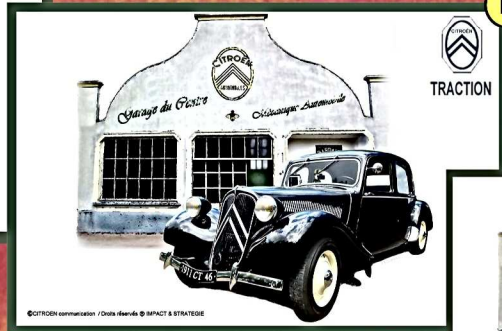

# PLAQUES METAL

Formats disponibles selon références :

XL: 70x50cm - A: 40x30cm -

B : 30x20 cm - C: 20x15cm R = Relief

15017 A 40x30cm CITROËN TRACTION

15017 RB 30x20cm

15017 C 20x15cm

15004 XL CITROËN DS19