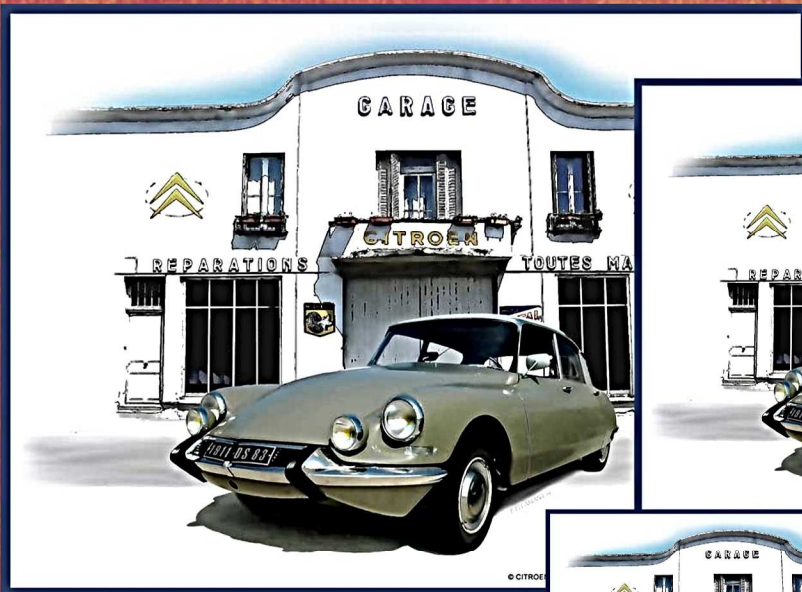

# PLAQUES METAL

Formats disponibles selon références :

XL: 70x50cm - A: 40x30cm -

B : 30x20 cm - C: 20x15cm R = Relief

15017 A 40x30cm CITROËN TRACTION

15017 RB 30x20cm

15017 C 20x15cm

15004 XL CITROËN DS19