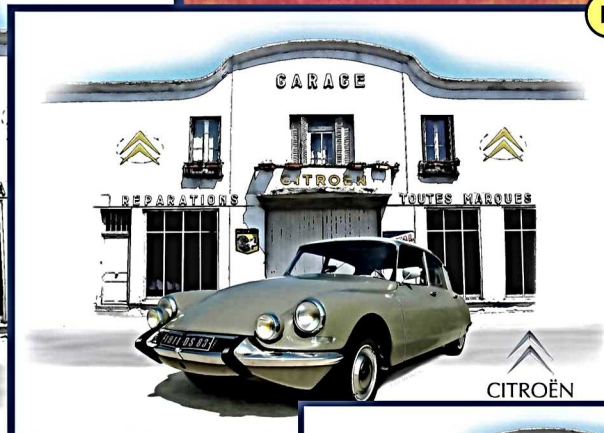

# PLAQUES METAL

Formats disponibles selon références :

XL: 70x50cm - A: 40x30cm -

B : 30x20 cm - C: 20x15cm R = Relief

15017 A 40x30cm CITROËN TRACTION

15017 RB 30x20cm

15017 C 20x15cm

15004 XL CITROËN DS19